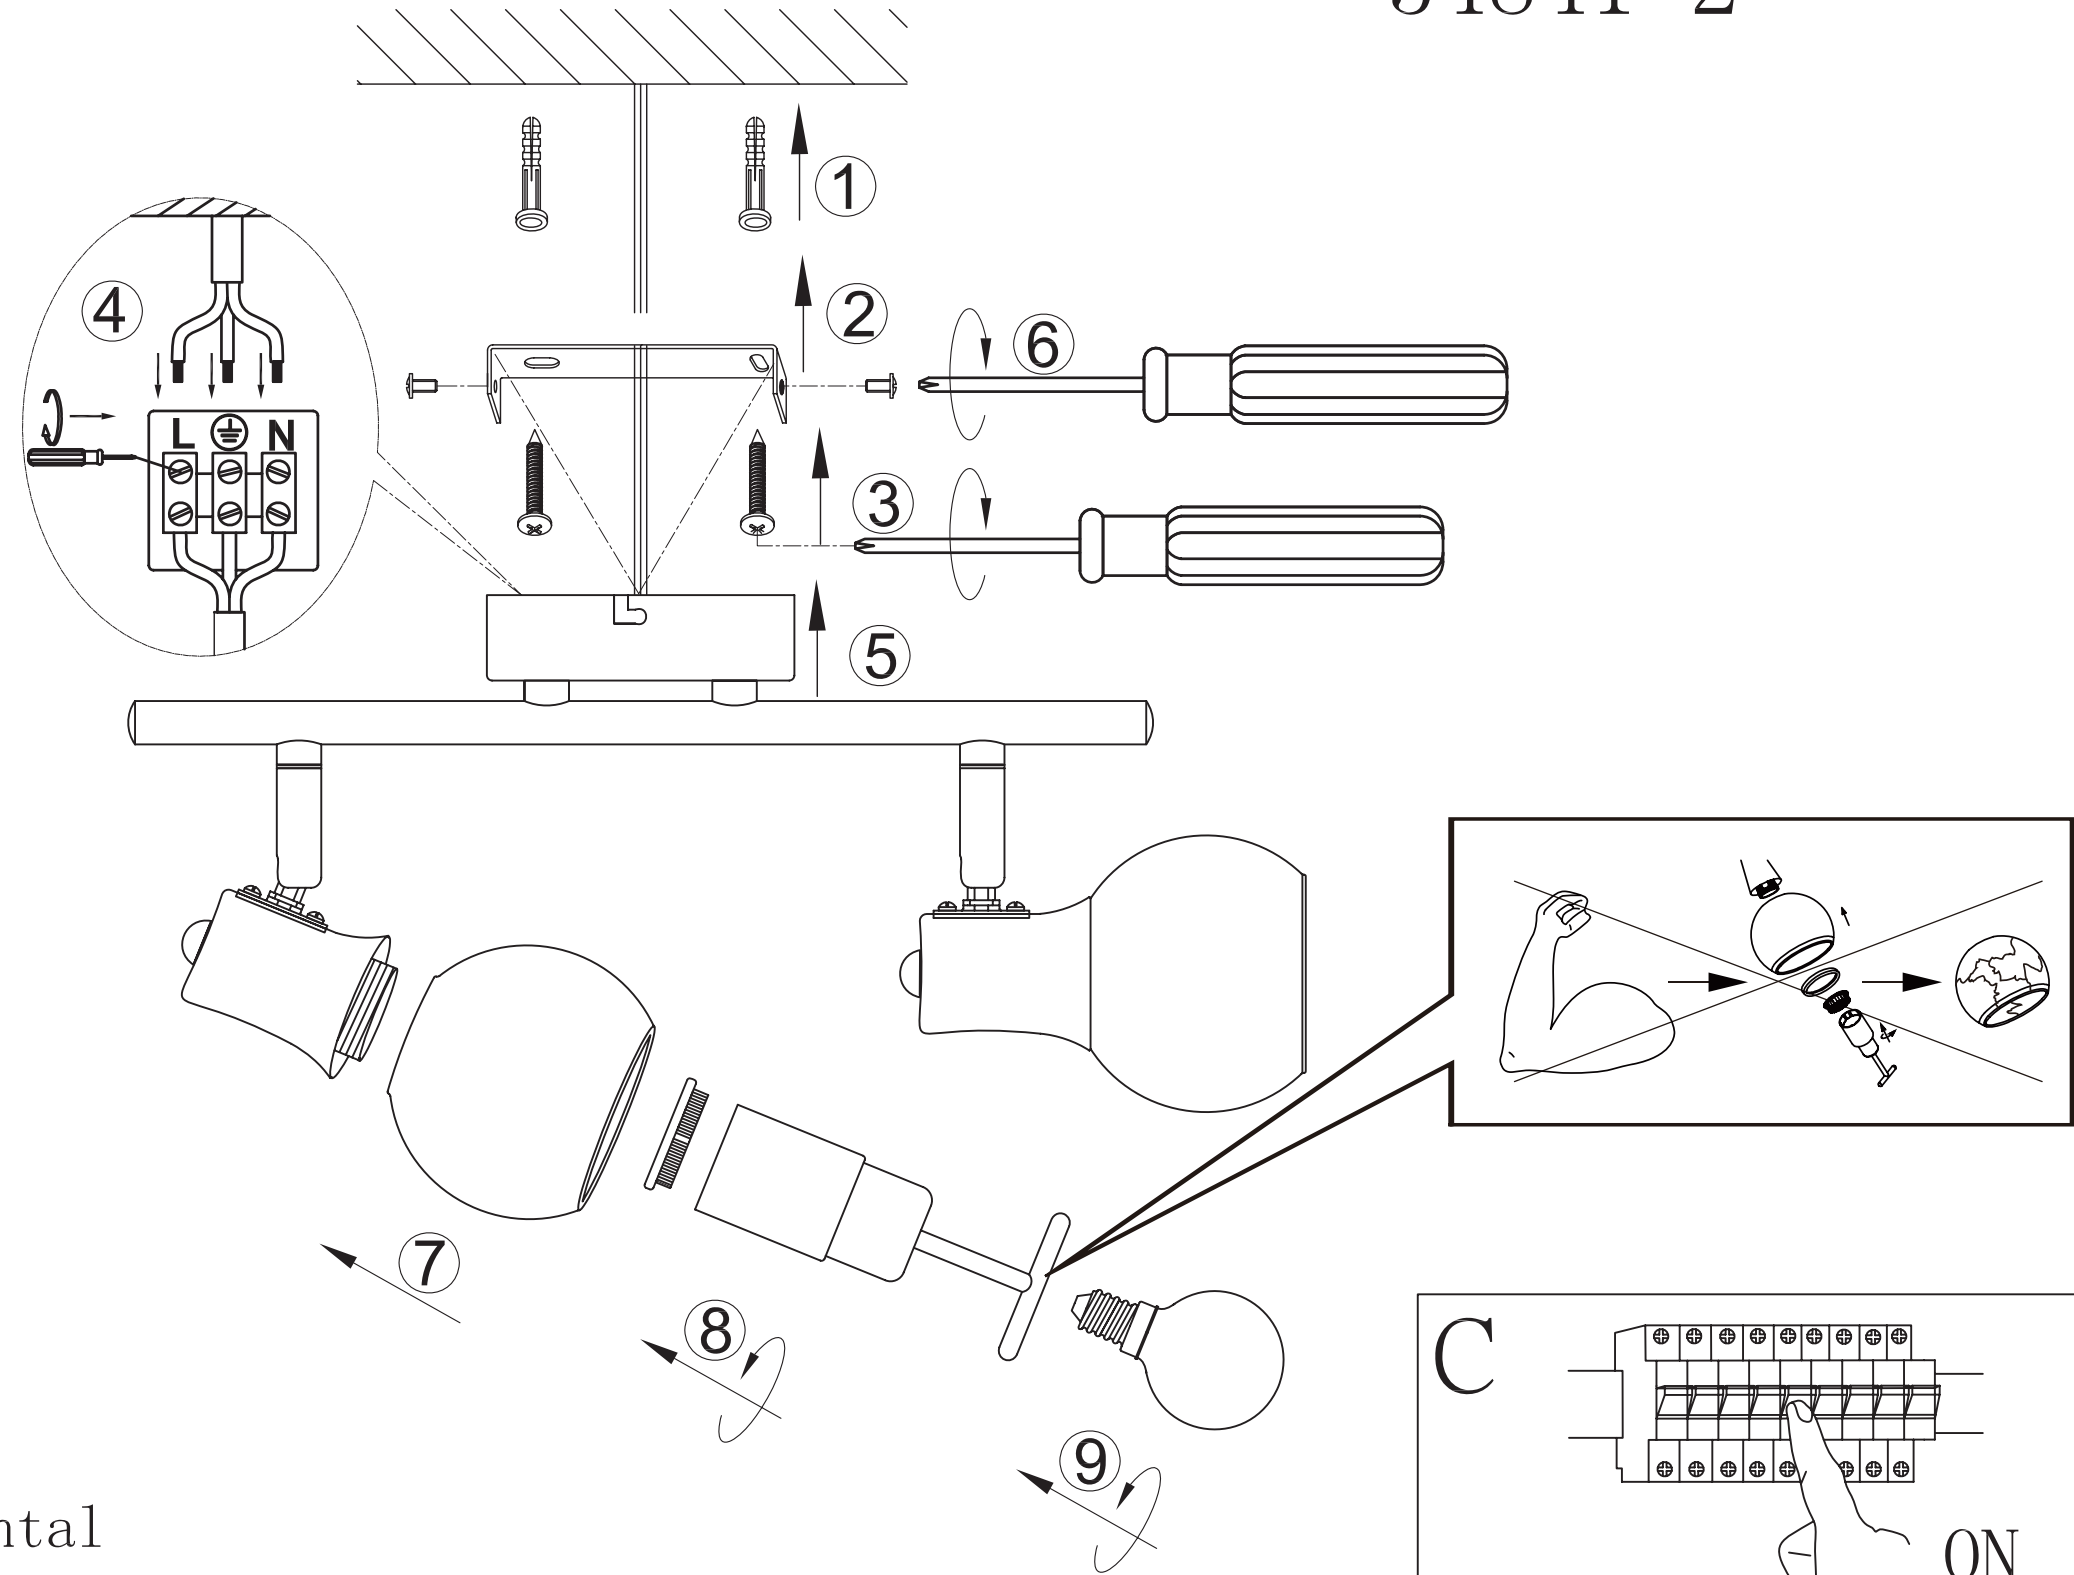

GLOBO
LIGHTING
www.globo-lighting.com

54845-2
54840-2
54841-2

B

GLOBO Handels GmbH
St. Peter 38
A-9184 St. Jakob / Rosental